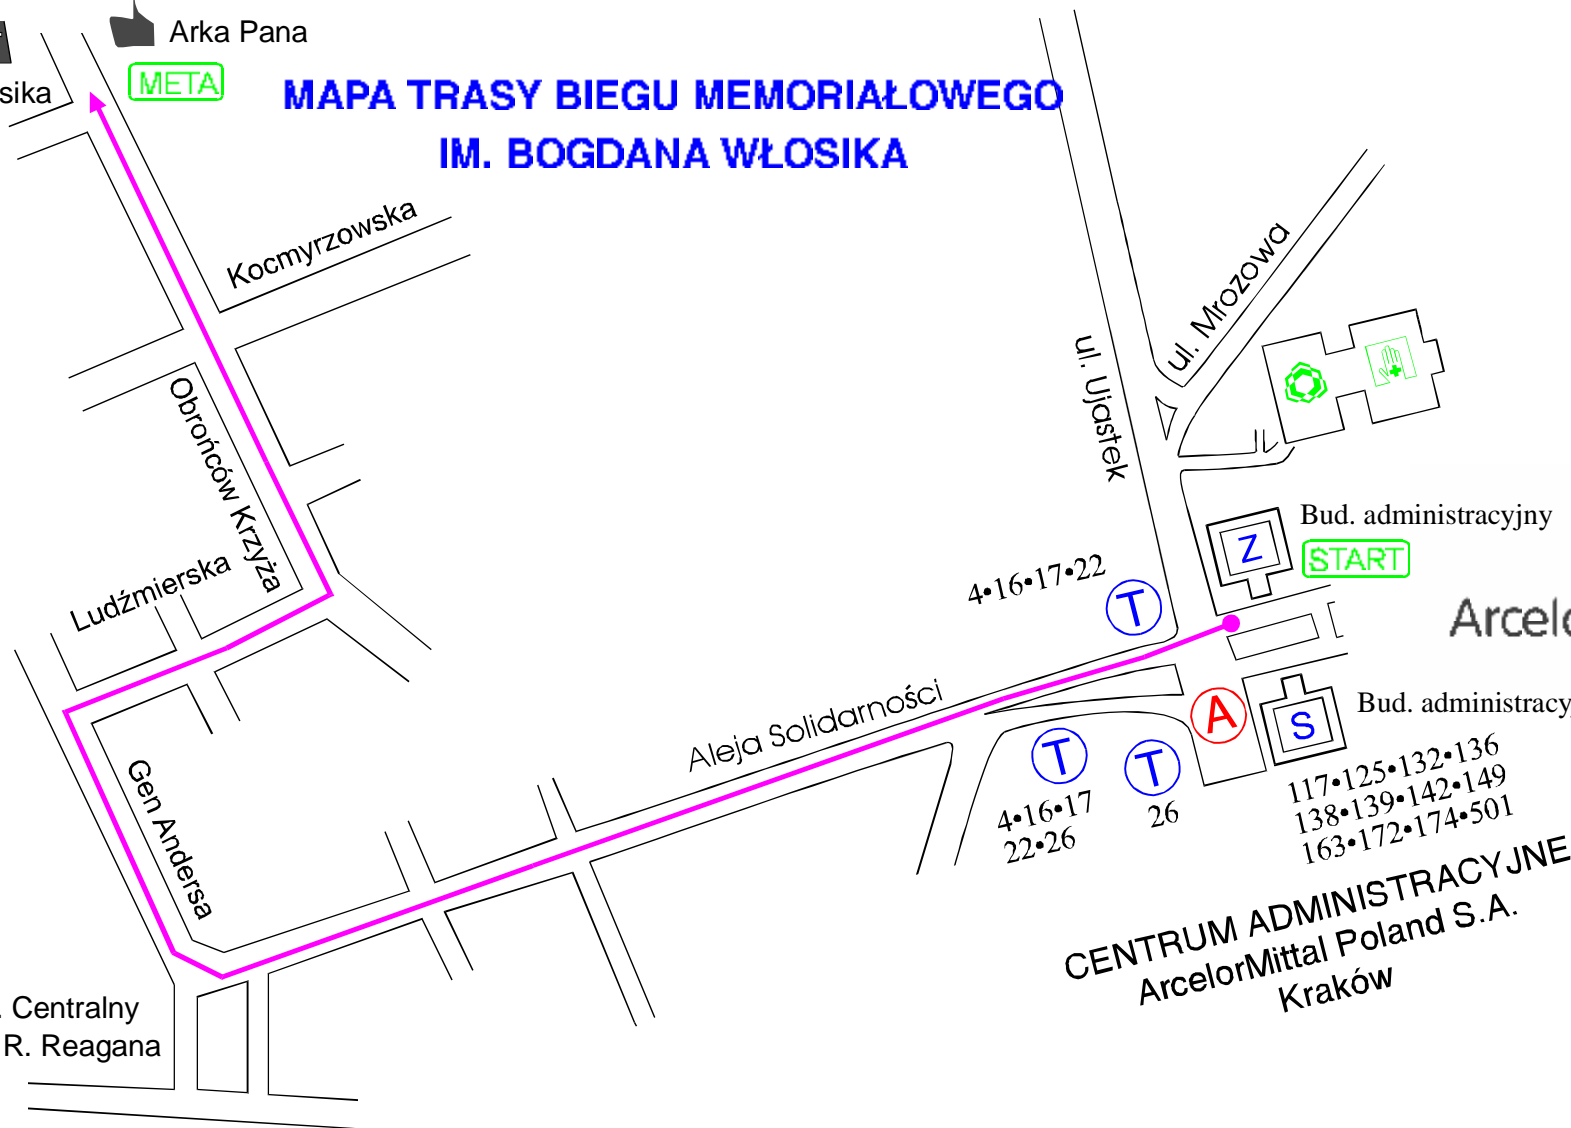

Pomnik
Pl. B. Włosika

Arka Pana
META

MAPA TRASY BIEGU MEMORIAŁOWEGO IM. BOGDANA WŁOSIKA

Pl. Centralny
im. R. Reagana